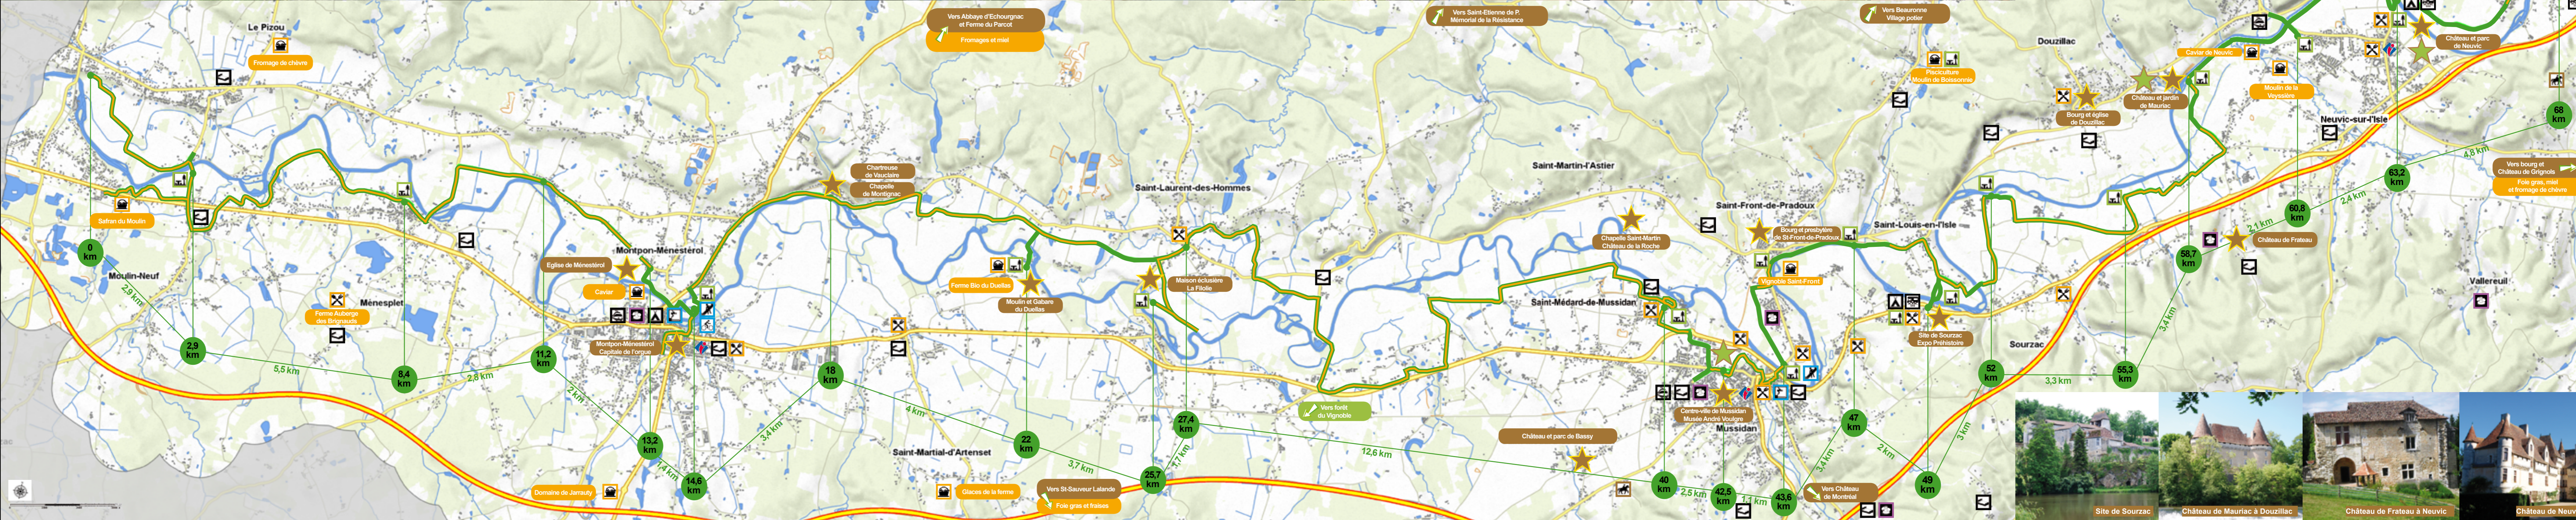

Légende

- Voie verte
- Véloroute
- En projet
- Nature : forêts, parcs et jardins
- Aires de repos
- Histoire - Sites remarquables
- Gastronomie - Produits du terroir
- Restaurants et brasseries
- Ateliers d'artistes et d'artisans d'art
- Piscine
- Activité canoë
- Location de vélos...
- Centres équestres
- Hébergements : hôtels, chambres d'hôtes...
- Campings
- Gares
- Offices de Tourisme
- Aires de Camping-car
- Aéroport

Recommandations d'usage

Je n'utilise AUCUN véhicule à moteur sur la voie verte

- Je respecte les autres usagers
- J'applique le code de la route
- Je ralentis lorsque je croise d'autres usagers
- Je suis vigilant à l'approche de la rivière, notamment face au risque de noyade
- Je tiens mon chien en laisse
- Je préserve la faune et la flore
- Je jette mes déchets dans les poubelles prévues à cet effet
- Je ne dégrade pas les équipements mis à ma disposition
- Je respecte les propriétés privées